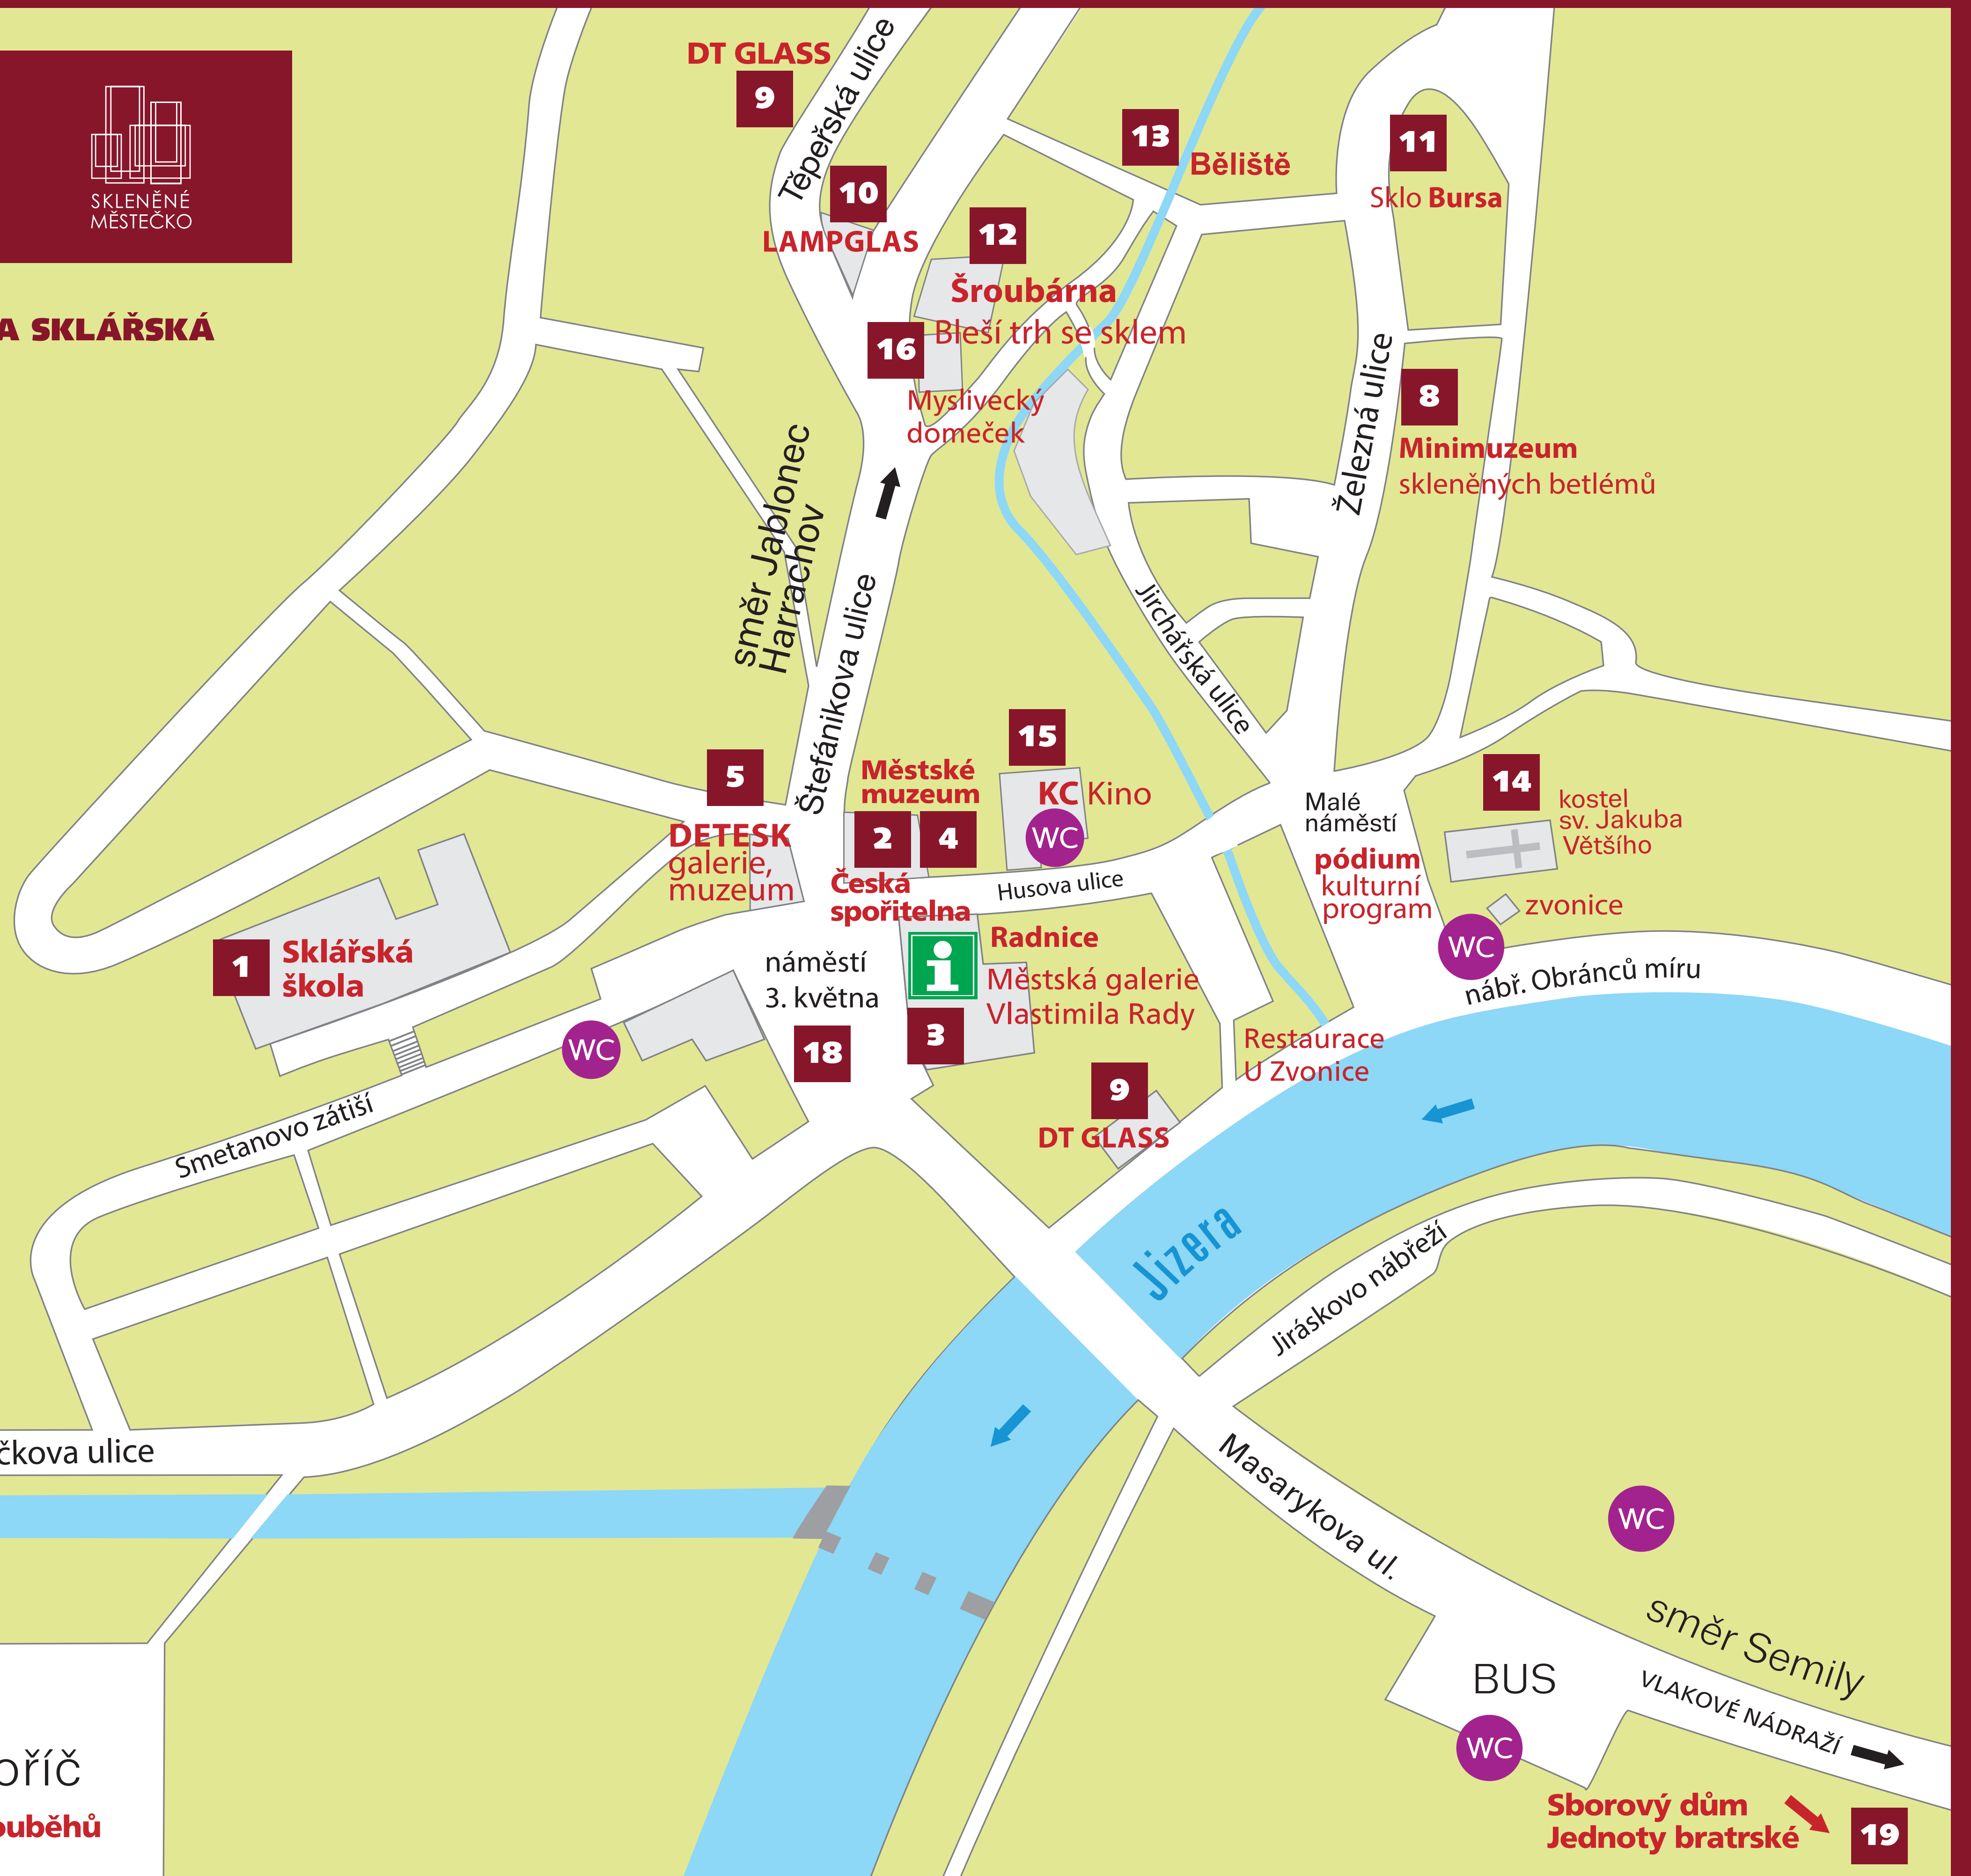

# SKLENĚNÉ MĚSTEČKO ŽELEZNÝ BROD 2024

- 1 STŘEDNÍ UMĚLECKOPRŮMYSLOVÁ ŠKOLA SKLÁŘSKÁ**
- 2 ČESKÁ SPOŘITELNA**
- 3 MĚSTSKÁ GALERIE VLASTIMILA RADY**
- 4 MĚSTSKÉ MUZEUM**
- 5 MUZEUM, GALERIE, OBCHODY DETESK**
- 6 VÝSTAVNÍ PROSTOR KOTELNA**
- 7 PROSTOR PRO SKLO**
- 8 MINIMUZEUM SKLENĚNÝCH BETLÉMŮ**
- 9 DT GLASS**
- 10 LAMPGLAS**
- 11 SKLO BURSA**
- 12 BLEŠÍ TRH SE SKLEM - ŠROUBÁRNA**
- 13 BĚLIŠTĚ**
- 14 KOSTEL SV. JAKUBA VĚTŠÍHO**
- 15 KC KINO**
- 16 MYSLIVECKÝ SPOLEK JIZERA**
- 17 MUZEUM SOCIALISTICKÝCH VOZŮ**
- 18 NÁMĚSTÍ 3. KVĚTNA**
- 19 SBOROVÝ DŮM JEDNOTY BRATRSKÉ**

← směr Turnov, Praha

Vaněčkova ulice

← 100 m

**6** Prostor pro sklo  
(Libenský, Brychtová)

**7** Kotelna  
(industriální prostor)

**17** Muzeum  
socialistických vozů

**5** DETESK  
Prodejna exportních souběhů

Poříč

**19** Sborový dům  
Jednoty bratrské

BUS

směr Semily

VLAKOVÉ NÁDRAŽÍ

Masarykova ul.

Jiráskovo nábřeží

Jizera

**18** náměstí  
3. května

**2** **4**  
Česká  
spořitelna

**15** KC Kino

**5** DETESK  
galerie,  
muzeum

**2** **4**  
Městské  
muzeum

směr Jablonec  
Harrachov

**16** Myslivecký  
domeček

**10** LAMPGLAS